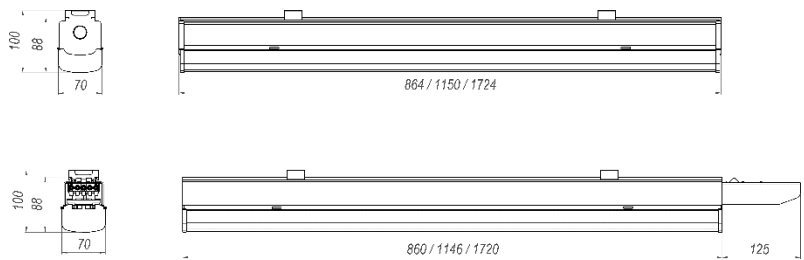

სიმძლავრე	W	76
შემავალი ძაბვა	V	230
სინათლის ნაკადი	Lm	10260
ეფექტურობა	Lm/w	135
სიმძლავრის კოეფიციენტი		>95%
ფერთი ტემპერატურა	K	4000/5000
პულსაციის კოეფიციენტი		< 1%
ფერთა გადაცემის ინდექსი	CRI	80
მუშაობის რესურსი	სთ	50000
დაცვის დონე	IP/IK	IP40
კორპუსი		პლასტიკი
კორპუსის ფერი		თეთრი/შავი
სანათის ზომა	მმ	1724x63x74
სამაგრის დიამეტრი	მმ	-